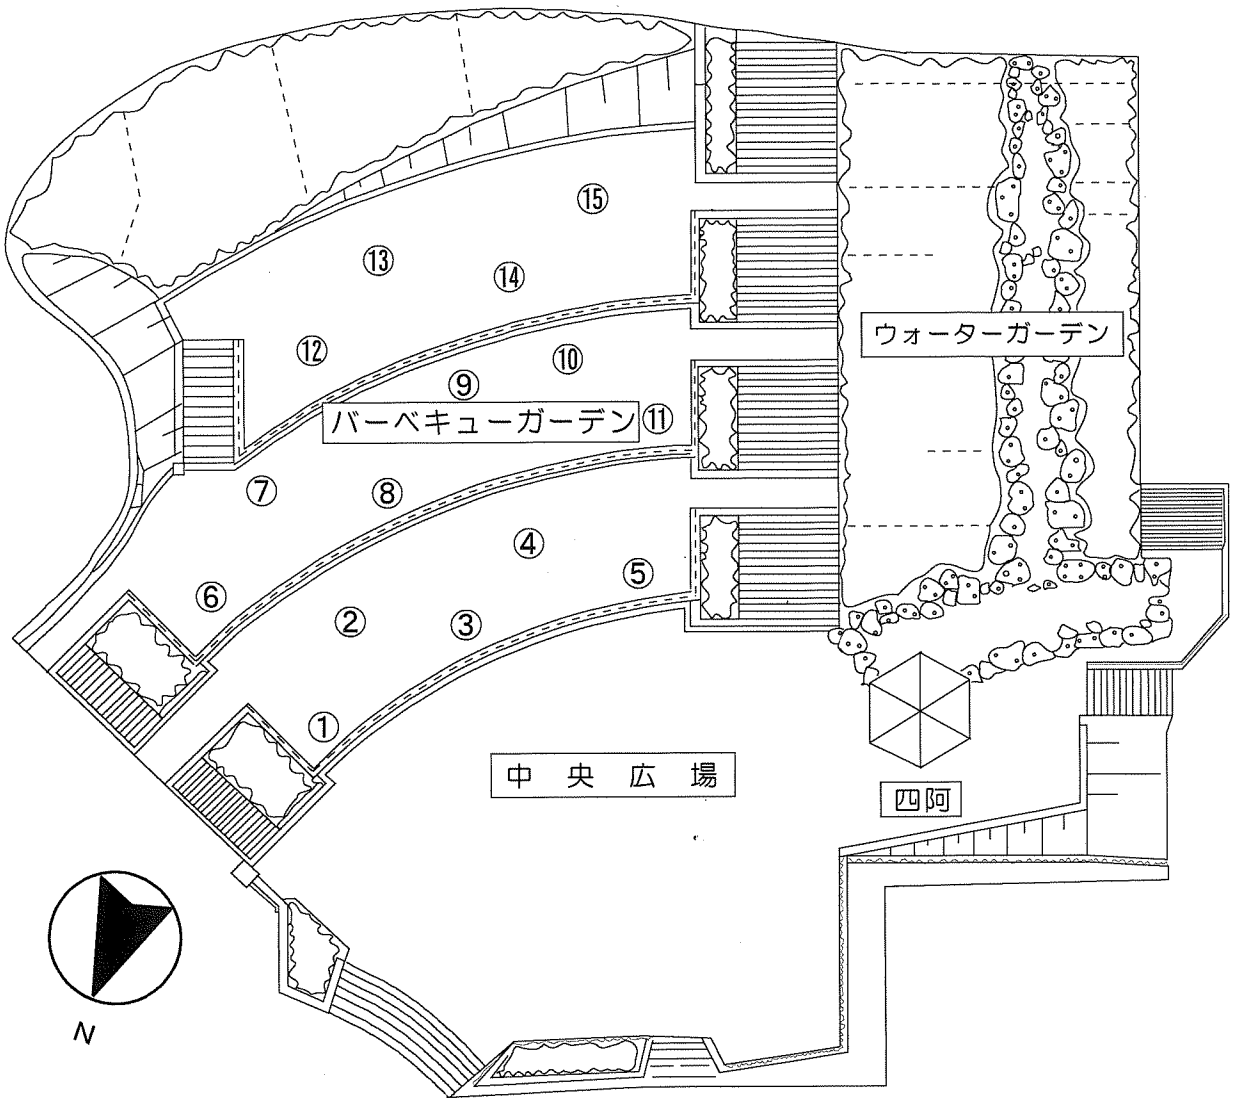

バーベキュー

テーブル配置図

禁止事項

- ★ 打上げ花火・噴射花火の打上げその他の花火を使用する場合は
キャンプファイヤー場をご利用下さい。
- ★ ペット禁止
- ★ カラオケ・宴会
- ★ 騒音を出す等他人に迷惑になる行為
- ★ 緊急時以外のインターホン使用