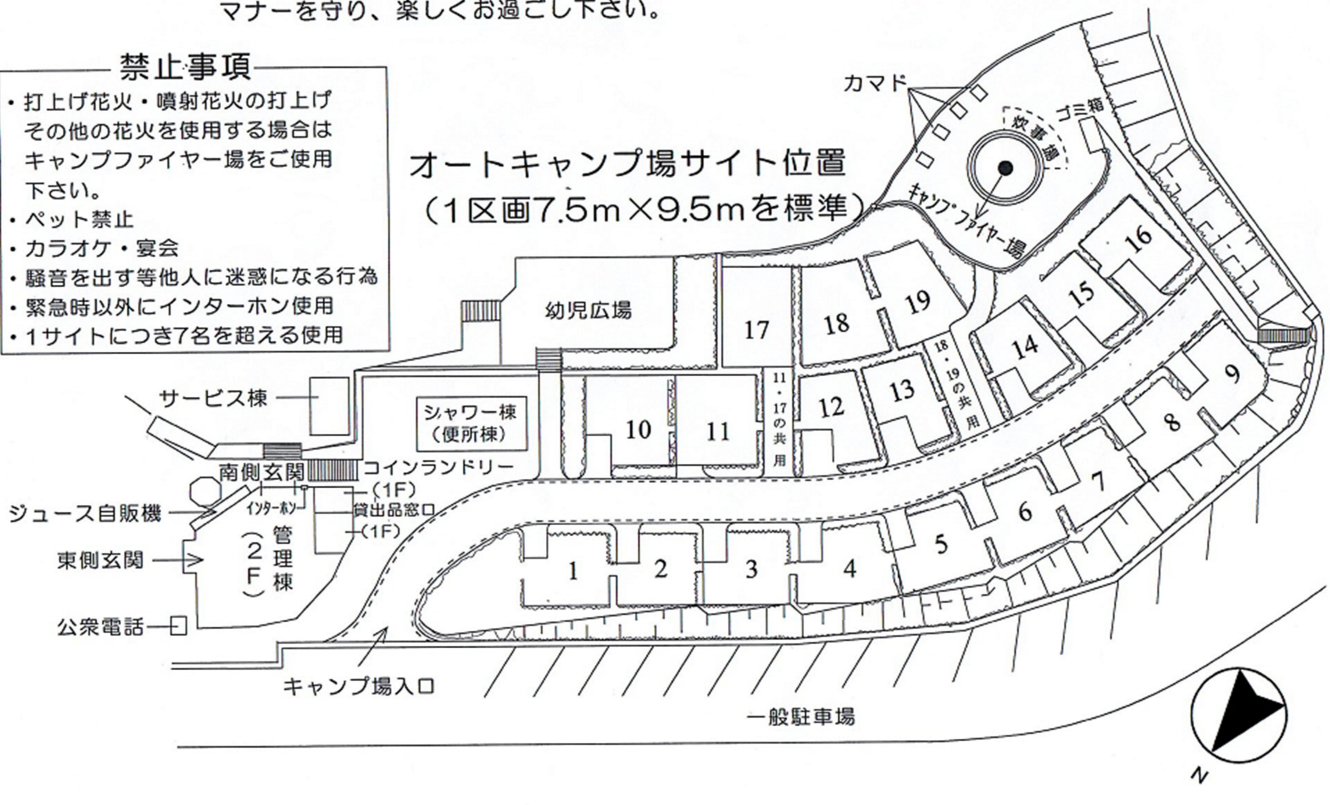

オートキャンプ場サイト位置 (1区画7.5m×9.5mを標準)

レンタル用品のご案内

品名	価格	備考
貸テント	2,200	ロジックタイプ
貸テント設営	1,100	設営、撤去
グリルセット	1,760	グリル BBQ網 木炭 イス4脚 着火剤
グリル (BBQコンロ)	605	
毛布・マットセット	385	毛布1枚 マット1枚
包丁・まな板セット	385	
鉄板	220	
焼網	220	
コップエル	605	鍋 やかん フライパン
飯ごう	220	兵式 4合
キャンプテーブル	605	1台
イス	165	1脚
タープ	1,100	270cm×270cm
ランタン	550	本体のみ

笠戸島家族旅行村

2019年10月1日 改正